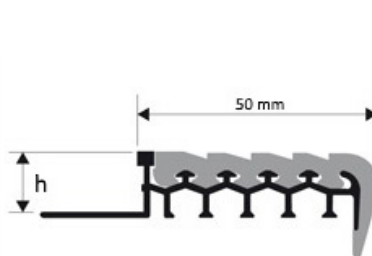

PROSTAIR 50

Aluminium

2,7 lpm längder

Höjd

Yta

PTR50 08	8 mm	natur
PTR50 10	10 mm	natur
PTR50 125	12,5 mm	natur
PTR50 15	15 mm	natur

YTSHEMA

Tänk på att ytor och färger på datorn kan variera från verkligheten