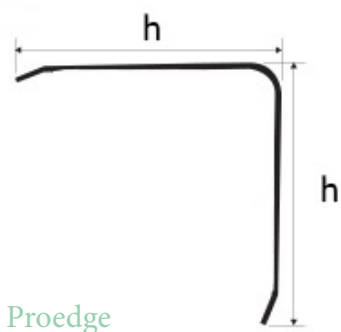

OLIVE SVERIGE AB

Störst på profillister

PROEDGE

Mässing

Proedge är en ytterhörnslist som ökar hygienen genom att täcka och skydda hörn. Listen följer Europeisk standard för skydd av beläggningar och farliga hörn. Finns i polerad och kromad yta med självhäftning (A). Mässing är bakteriedödande och kan med stor fördel användas i sjukhus eller andra miljöer där den bakteriella smittorisken är hög. För mer information om mässingens egenskaper se "Materialegenskaper" på vår hemsida. På vår hemsida kan du även hitta fler mässingslister.