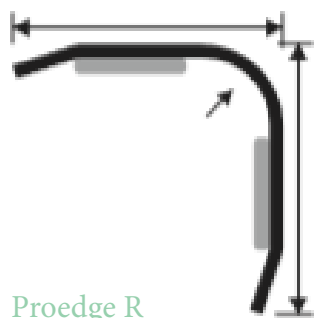

OLIVE SVERIGE AB

Störst på profillister

PROEDGE

Mässing

Proedge är en ytterhörnslist som ökar hygienen genom att täcka och skydda hörn. Listen följer Europeisk standard för skydd av beläggningar och farliga hörn. Finns i polerad och kromad yta med självhäftning (A). Mässing är bakteriedödande och kan med stor fördel användas i sjukhus eller andra miljöer där den bakteriella smittorisken är hög. För mer information om mässingens egenskaper se "Materialegenskaper" på vår hemsida. På vår hemsida kan du även hitta fler mässingslister.

Proedge R

YTSHEMA

Tänk på att ytor och färger på datorn kan variera från verkligheten