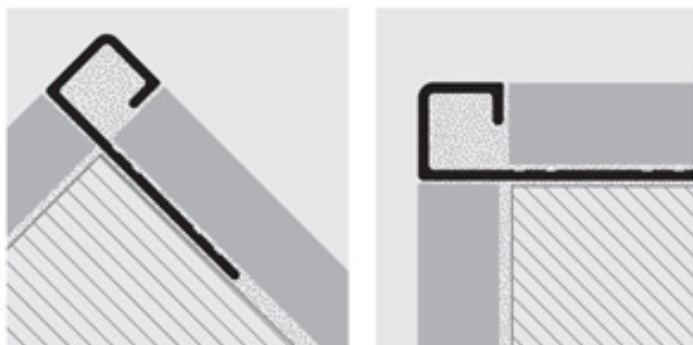

OLIVE SVERIGE AB

Störst på profillister

PROANGLE Q

Mässing

Proangle Q är en kakellist som dekorerar och skyddar keramiska hörn. Listan finns i olika ytor och med matchande ändbitar. Mässing är bakteriedödande och kan med stor fördel användas i sjukhus eller andra miljöer där den bakteriella smittorisken är hög. För mer information om mässingens egenskaper se "Materialens egenskaper" på vår hemsida. På vår hemsida kan du även hitta fler mässingslister.

YTSKEMA

Tänk på att ytor och färger på datorn kan variera från verkligheten

Polerad

Kromad

Antik

PROANGLE Q

Kakellist/Kvarts

2,7 lpm längder

Höjd**Yta**

ZQLN/45		4,5 mm	polerad
ZQLN/8		8 mm	polerad
ZQLN/10		10 mm	polerad
ZQLN/11		11 mm	polerad
ZQLN/125		12,5 mm	polerad

ZQKN/45	(PJQSOC 045)	4,5 mm	kromad
PJQSOC 06*		6 mm	kromad
ZQKN/8	(PJQSOC 08)	8 mm	kromad
ZQKN/10	(PJQSOC 10)	10 mm	kromad
ZQKN/11		11 mm	kromad
ZQKN/125	(PJQSOC 125)	12,5 mm	kromad