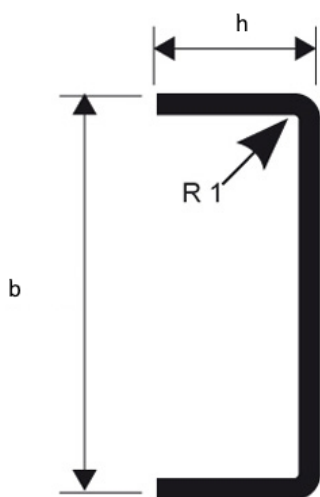

OLIVE SVERIGE AB

Störst på profillister

PROLISTEL

Rostfritt Stål

Prolistel är en skarvlist som dekorerar väggar och golv. Listen kan effektivt kombineras med kakellister som dekorerar hörn. Finns i polerad och borstad yta. Rostfritt Stål varierar i kvalitetet vilket påverkar materialets tålighet, Olive Sverige erbjuder lister av stål i tre olika kvaliteter. För mer information om stålets egenskaper se "Materialens egenskaper" på vår hemsida. På vår hemsida kan du även hitta fler rostfria lister. Listerna är av hög kvalitet och är bedömda hos *Byggvarubedömningen* och *SundaHus*.

<i>2,7 lpm längder</i>	<i>Storlek (bxh)</i>	<i>Yta</i>	<i>Kvalitet</i>
PLTAC 10	10x10 mm	polerad	AISI 304
PLTAC 1045	10x4,5 mm	polerad	AISI 304
PLTAC 15	15x10 mm	polerad	AISI 304
PLTAC 20	20x10 mm	polerad	AISI 304
PLTAC 25	25x10 mm	polerad	AISI 304
PLTAC 2545	25x4,5 mm	polerad	AISI 304
PLTACS 10	10x10 mm	borstad	AISI 304
PLTACS 1045	10x4,5 mm	borstad	AISI 304
PLTACS 15	15x10 mm	borstad	AISI 304
PLTACS 20	20x10 mm	borstad	AISI 304
PLTACS 25	25x10 mm	borstad	AISI 304
PLTACS 2545*	25x4,5 mm	borstad	AISI 304
PLTACSB 10*	10x10 mm	sandblästrad	AISI 304
PLTACM 10*	10x10 mm	polerad	AISI 316
PLTACM 1045*	10x4,5 mm	polerad	AISI 316
PLTACM 15*	15x10 mm	polerad	AISI 316
PLTACM 20*	20x10 mm	polerad	AISI 316
PLTACM 25*	25x10 mm	polerad	AISI 316
PLTACM 2545*	25x4,5 mm	polerad	AISI 316